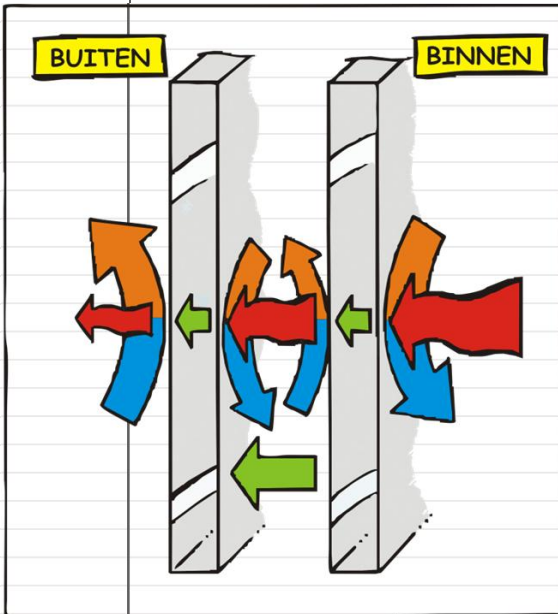

Prijslijst Isolatieglas

Glastech
VISIE IN GLAS

Voor niet vermelde samenstellingen en afmetingen en de montage kunt u ons bellen op 06 - 53263497

De NEN 2608, de NPR3577 en de NEN 3569 dient u toe te passen

Laatst bijgewerkt op 25-11-2011

Productcode	Omschrijving	Bijzonderheden	Gewicht kg per m²		Korting	Nettoprijs per m²
3104331M	Standaard isolatieglas 4/33.1 matte folie	4 - spouw - Gelaagd 6	25,0	€ 98,00		€ 0,00
3104332M	Standaard isolatieglas 4/33.2 matte folie	4 - spouw - Gelaagd 7	27,5	€ 116,00		€ 0,00
3104441M	Standaard isolatieglas 4/44.1 matte folie	4 - spouw - Gelaagd 8	30,0	€ 114,00		€ 0,00
3104442M	Standaard isolatieglas 4/44.2 matte folie	4 - spouw - Gelaagd 9	30,0	€ 132,00		€ 0,00
32331331M	Standaard isolatieglas 33.1/33.1 matte folie	Gelaagd 6 - spouw - Gelaagd 6	30,0	€ 138,00		€ 0,00
32331332M	Standaard isolatieglas 33.1/33.2 matte folie	Gelaagd 6 - spouw - Gelaagd 7	30,0	€ 155,00		€ 0,00
32331441M	Standaard isolatieglas 33.1/44.1 matte folie	Gelaagd 6 - spouw - Gelaagd 8	35,0	€ 145,00		€ 0,00
32331442M	Standaard isolatieglas 33.1/44.2 matte folie	Gelaagd 6 - spouw - Gelaagd 9	35,0	€ 163,00		€ 0,00

Warmteverlies Isolatieglas