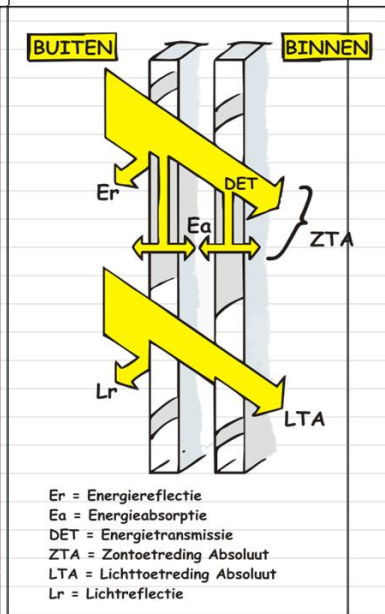

ZTA en LTA - Zon en Licht