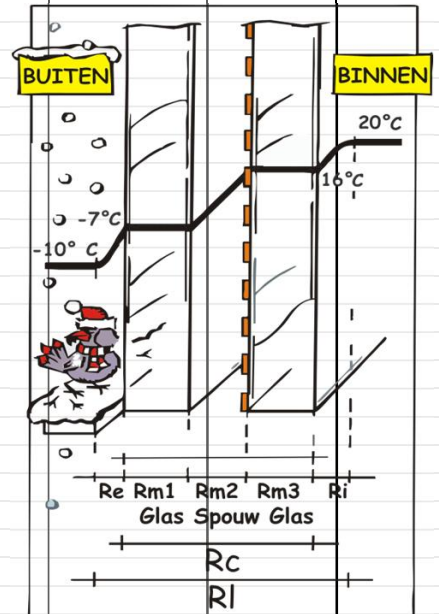

Warmteverlies Isolatieglas

ZTA en LTA - Zon en Licht

warmteweerstand HR isolatieglas

Minimale berekening: 0,5 m<sup>2</sup> per stuk

Spouw 6-8-10-12-14-15-16-20, overige spouwdiktes op aanvraag.

1 zijde groter dan 3500: + 20% ruiten van 5 - 7,5 m<sup>2</sup> + 10%